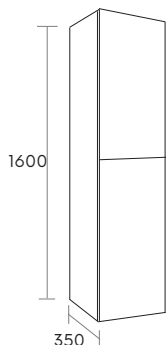

Onderkast met keramische wastafel en 30mm toplad

Onderkast 1 lade

POSITIE WASTAFEL

Maat	Midden	Links	Rechts	Dubbel	Prijs
60cm	<input type="checkbox"/>	--	--	--	685
80cm	<input type="checkbox"/>	--	--	--	745
100cm	<input type="checkbox"/>	<input type="checkbox"/>	<input type="checkbox"/>	--	795
120cm	<input type="checkbox"/>	<input type="checkbox"/>	<input type="checkbox"/>	<input type="checkbox"/>	845
150cm	<input type="checkbox"/>	<input type="checkbox"/>	<input type="checkbox"/>	<input type="checkbox"/>	950

underlayment

washed oak

Kraangat(en):

- ja
 nee

SPIEGELS

Kolomkast - push

Maat	<input checked="" type="checkbox"/>	Prijs
35cm omkeerbaar	<input type="checkbox"/>	330

1 stuk
 2 stuks

Spiegel Spot rond

Maat	<input checked="" type="checkbox"/>	Prijs
50cm	<input type="checkbox"/>	180
70cm	<input type="checkbox"/>	210
100cm	<input type="checkbox"/>	270
120cm	<input type="checkbox"/>	350

- 1 stuk
 2 stuks

Spiegel Lett

Maat	<input checked="" type="checkbox"/>	Prijs
60cm	<input type="checkbox"/>	70
80cm	<input type="checkbox"/>	78
100cm	<input type="checkbox"/>	90
120cm	<input type="checkbox"/>	98
150cm	<input type="checkbox"/>	130