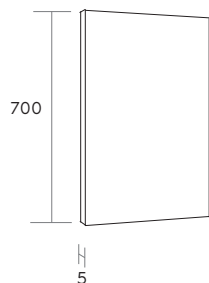

Onderkast met keramische wastafel en 30mm toplad

Onderkast 1 lade

POSITIE WASTAFEL

Maat	Midden	Links	Rechts	Dubbel	Prijs
60cm	<input type="checkbox"/>	--	--	--	685
80cm	<input type="checkbox"/>	--	--	--	745
100cm	<input type="checkbox"/>	<input type="checkbox"/>	<input type="checkbox"/>	--	795
120cm	<input type="checkbox"/>	<input type="checkbox"/>	<input type="checkbox"/>	<input type="checkbox"/>	845
150cm	<input type="checkbox"/>	<input type="checkbox"/>	<input type="checkbox"/>	<input type="checkbox"/>	950

Spiegel Spot rond

Maat	<input checked="" type="checkbox"/>	Prijs
50cm	<input type="checkbox"/>	180
70cm	<input type="checkbox"/>	210
100cm	<input type="checkbox"/>	270
120cm	<input type="checkbox"/>	350

- 1 stuk
 2 stuks

Spiegel Lett

Maat	<input checked="" type="checkbox"/>	Prijs
60cm	<input type="checkbox"/>	70
80cm	<input type="checkbox"/>	78
100cm	<input type="checkbox"/>	90
120cm	<input type="checkbox"/>	98
150cm	<input type="checkbox"/>	130