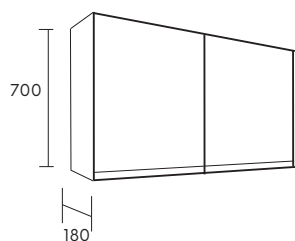

Spiegel Cubb spiegelkasten

Maat	Deuren	☒	Prijs
60cm	1	☐	220
80cm	2	☐	292
100cm	2	☐	336
120cm	2	☐	378
150cm	3	☐	586
180cm	3	☐	660